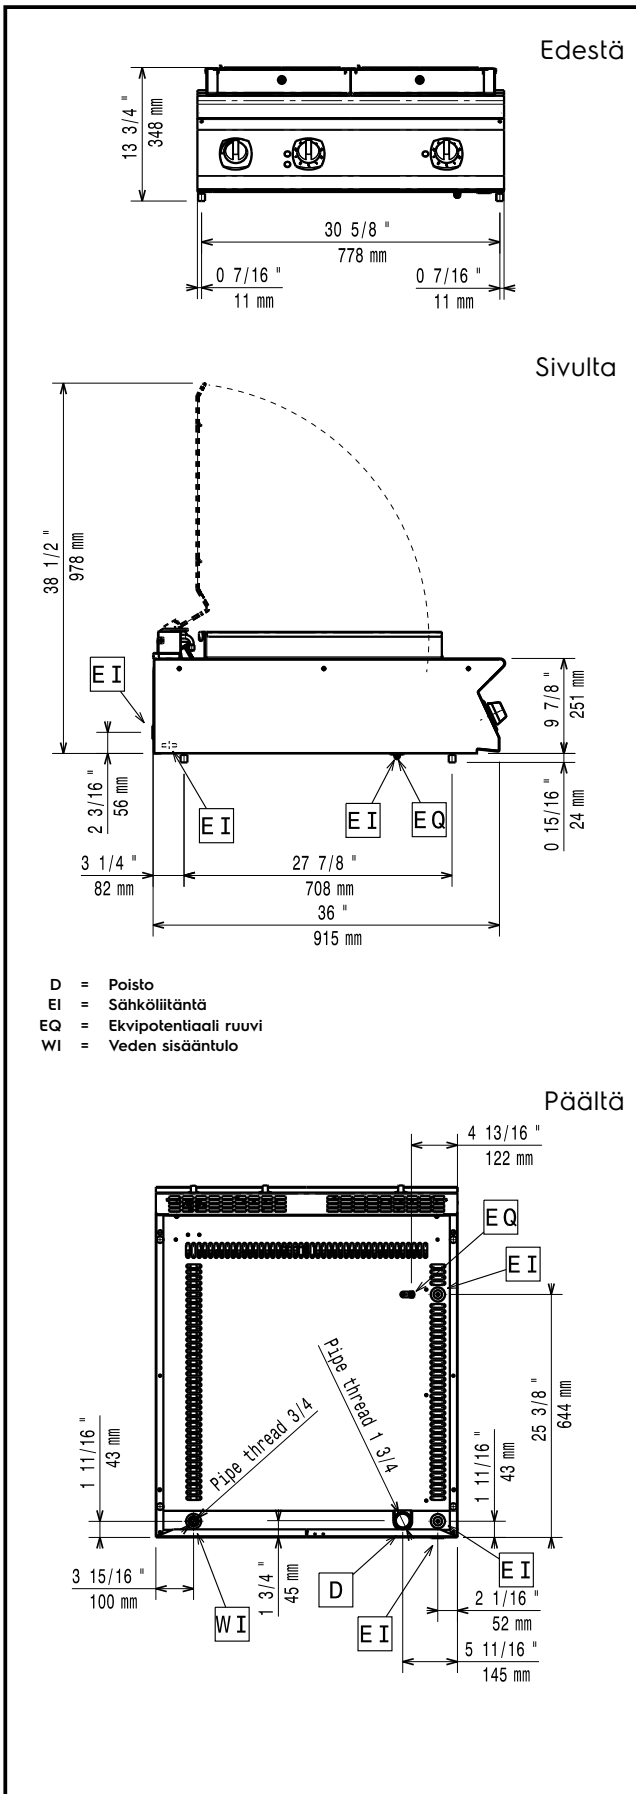

Sähkö

Jännite:

391347 (E9GREHGS0P)

380-400 V/3N ph/50/60 Hz

Kokonaisteho:

11.6 kW

Avaintieto

Paistoalan leveys:

Paistoalan syvyys:

Työskentelylämpötila MIN:

Työskentelylämpötila MAX:

Ulkomitat, leveys: 800 mm

Ulkomitat, syvyys: 930 mm

Ulkomitat, korkeus: 250 mm

Nettopaino: 85 kg

Sertifiointi ryhmä: HEG9E2

Sisältyvät varusteet

- 1 kpl Kaavin HP sähkögrilliin

PNC 206436

Lisävarusteet

- Liitossarja ☐ PNC 206086
- Tuki 800 mm silta-asennus ☐ PNC 206137
- Tuki 1000 mm silta-asennus ☐ PNC 206138
- Tuki 1200 mm silta-asennus ☐ PNC 206139
- Tuki 1400 mm silta-asennus ☐ PNC 206140
- Tuki 1600 mm silta-asennus ☐ PNC 206141
- Kaavin HP sähkögrilliin ☐ PNC 206436
- Poistoaukon jatke, HP sähkögrillit ☐ PNC 206437
- Sivukaide oikea/vasen (900XP) ☐ PNC 216044
- Etukaide, 800mm ☐ PNC 216047
- Etukaide, 1200mm ☐ PNC 216049
- Etukaide, 1600mm ☐ PNC 216050
- Leveä kaide, 800mm ☐ PNC 216186
- 2 kpl sivupeitelevyt 250x900 mm ☐ PNC 216278